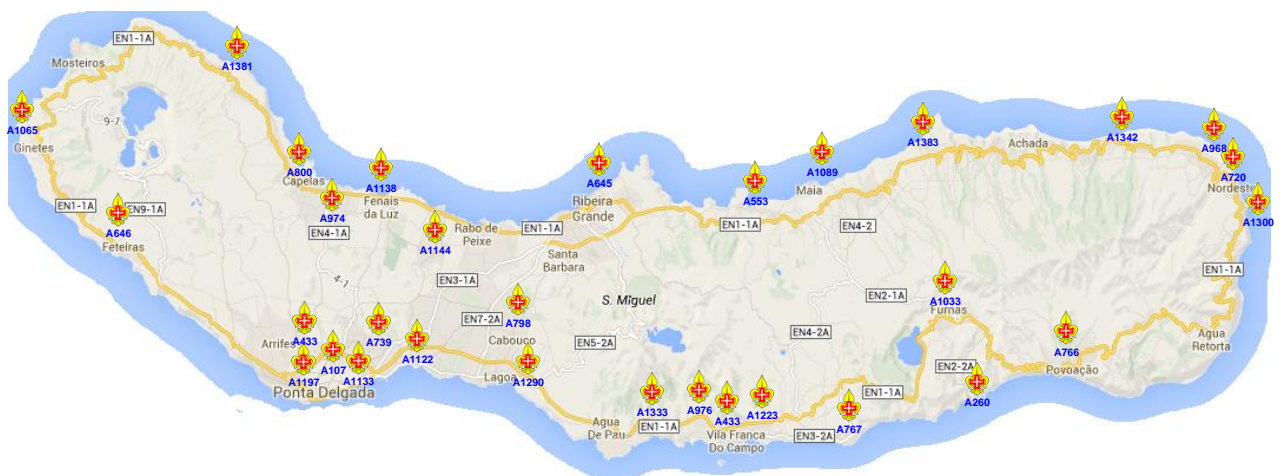

CNE

Corpo Nacional de Escutas

Escutismo Católico Português

NÚCLEO DE S. MIGUEL

Apartado 345 – 9501-904 PONTA DELGADA – Tel. 296 284 158 – www.cne-jns.com – cne_jns@sapo.pt

Agrupamento 1133 – S. Pedro

Rua João do Rego, 83
9500-207 Ponta Delgada
cne_agr1133@sapo.pt

Agrupamento 1300 – Lomba da Pedreira

Rua das Courelas, 5
9630-173 Nordeste
cne1300pedreira@gmail.com

Agrupamento 1138 – Fenais da Luz

Rua da Cidade, 35
9545-226 Fenais da Luz
cne_agr1138fenaisdaluz@sapo.pt

Agrupamento 1333 – Ribeira Chã

Rua da Arrochela, 22
9560-210 Água de Pau
escuteirosagrup.1333@hotmail.com

Agrupamento 1144 – Pico da Pedra

Av. da Paz, 22 A
9600-075 Pico da Pedra
cne_agr1144@sapo.pt

Agrupamento 1342 – Sto. António Nordestinho

Sede Agrupamento 1342 - Edifício Plano dos Centenários - escola primária
9630-230 Nordeste
agrup1342@gmail.com

Agrupamento 1197 – S. José

Apartado 119
9501-900 Ponta Delgada
cne_agr1197maritimo@hotmail.com

Agrupamento 1381 – Bretanha

Lomba da bica, 59
9545-036 Bretanha
agrupamentobretanhacne@hotmail.com

Agrupamento 1223 – Marítimos de V.F.C.

Rua Simões de Almeida, 25
9680-178 Vila Franca do Campo
agr1223vfc@gmail.com

Agrupamento 1383 – Fenais da Ajuda

Rua do Meio, 13
9625-206 Maia
cne.fenaisdajuda@hotmail.com

Agrupamento 1290 – Sta. Cruz da Lagoa

Rua da praça, 25
9560-065 Lagoa SM
1290santacruz@sapo.pt

1934/2019 - 85 ANOS DE ESCUTISMO NA ILHA DE S. MIGUEL
1975/2020 - 45 ANOS DA CONSTITUIÇÃO DO NÚCLEO DE S. MIGUEL