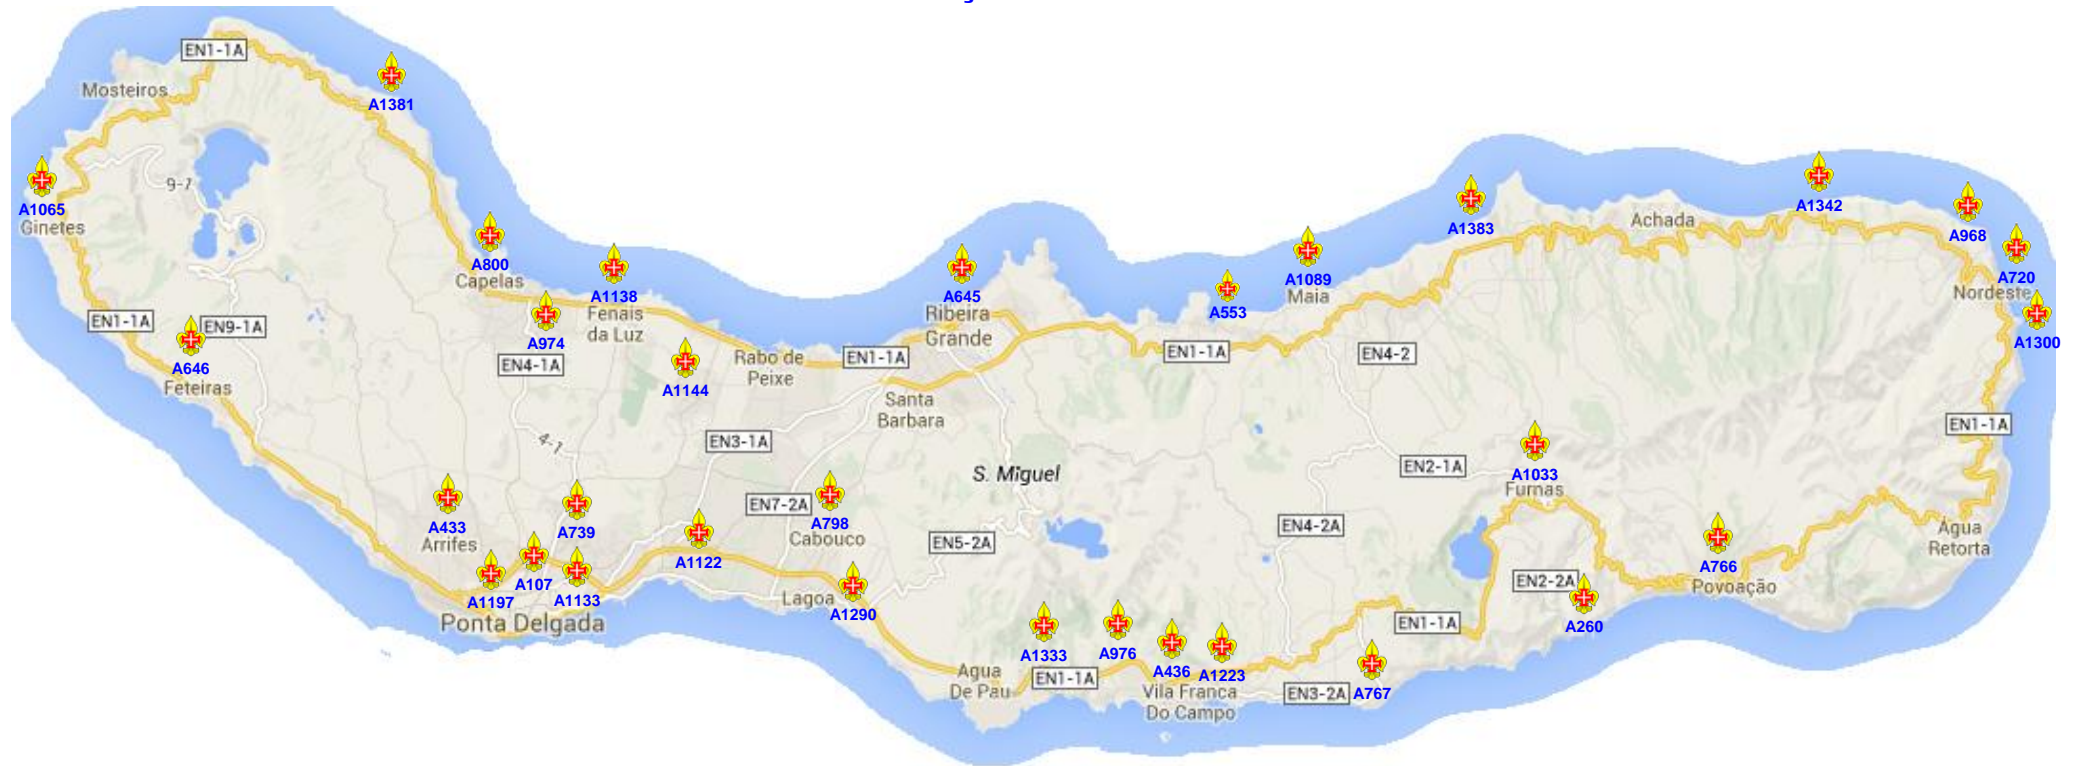

### POVOAÇÃO

Agrup. 260 – Ribeira Quente .....	37.732207, -25.306420 (37°43'56.0"N 25°18'23.1"W)
Agrup. 766 – Povoação .....	37.746842, -25.247226 (37°44'48.6"N 25°14'50.0"W)
Agrup. 1033 – Furnas .....	37.772154, -25.307308 (37°46'19.8"N 25°18'26.3"W)

### NORDESTE

Agrup. 720 – Nordeste .....	37.828692, -25.146312 (37°49'43.3"N 25°08'46.7"W)
Agrup. 968 – Lomba da Fazenda .....	37.846004, -25.160657 (37°50'45.6"N 25°09'38.4"W)
Agrup. 1300 – Pedreira .....	37.808867, -25.144731 (37°48'31.9"N 25°08'41.0"W)
Agrup. 1342 – Santo António do Nordestinho .....	37.852995, -25.212128 (37°51'10.8"N 25°12'43.7"W)

### RIBEIRA GRANDE

Agrup. 553 – Porto Formoso*	
Agrup. 645 – Ribeira Grande .....	37.823068, -25.517650 (37°49'23.0"N 25°31'03.5"W)
Agrup. 1089 – Maia .....	37.833184, -25.387380 (37°49'59.5"N 25°23'14.6"W)
Agrup. 1144 – Pico da Pedra .....	37.803445, -25.615468 (37°48'12.4"N 25°36'55.7"W)
Agrup. 1383 – Fenais da Ajuda* .....	37.851258, -25.324769 (37°51'04.5"N 25°19'29.2"W)

## DISTRIBUIÇÃO GEOGRÁFICA DOS AGRUPAMENTOS DO NÚCLEO DE S. MIGUEL